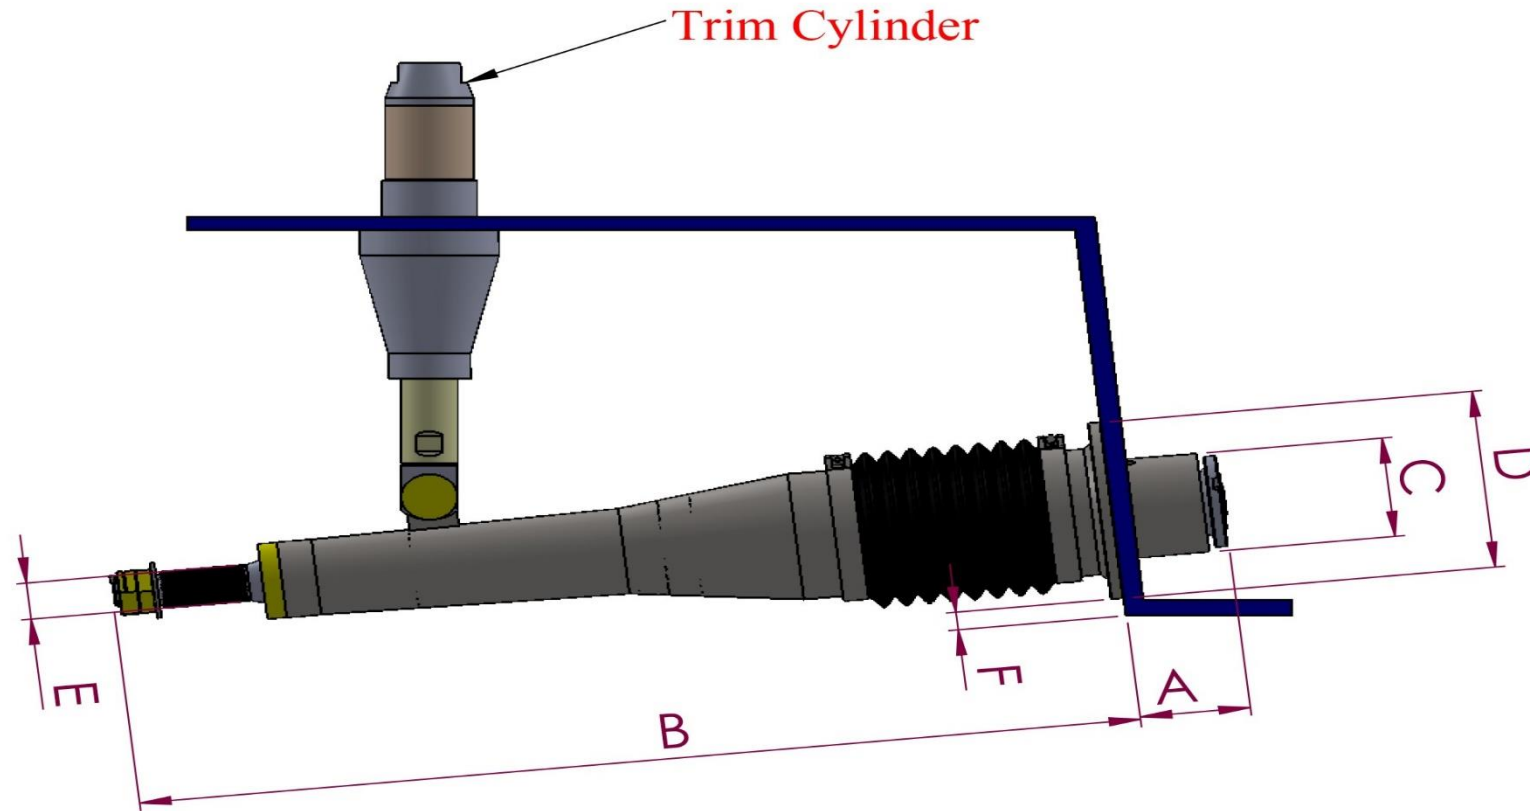

TT 75

Max Torque Input : 7.300Nm

Weight: 330 Kg

A	170 mm
B	1600 mm
C	170 mm
D	330mm
E	Z36
F	20 mm